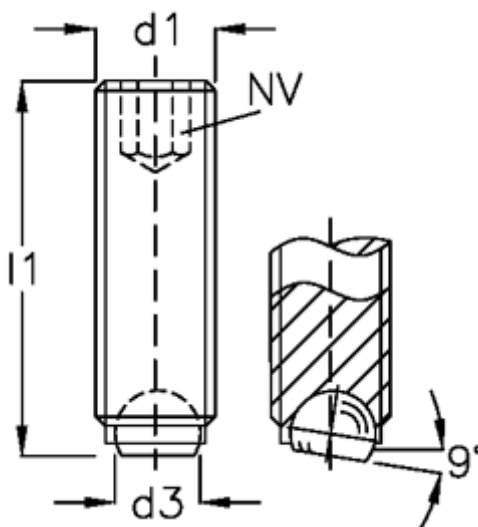

Varenummer: 209056611
Beskrivelse: E+G Kuglespændeskruer
GN 605-M10-35-BN

Mål

d1	= M10
d2	= 7.0
d3	= 6.0
Indvendig sekskant	= 5
l1	= 35